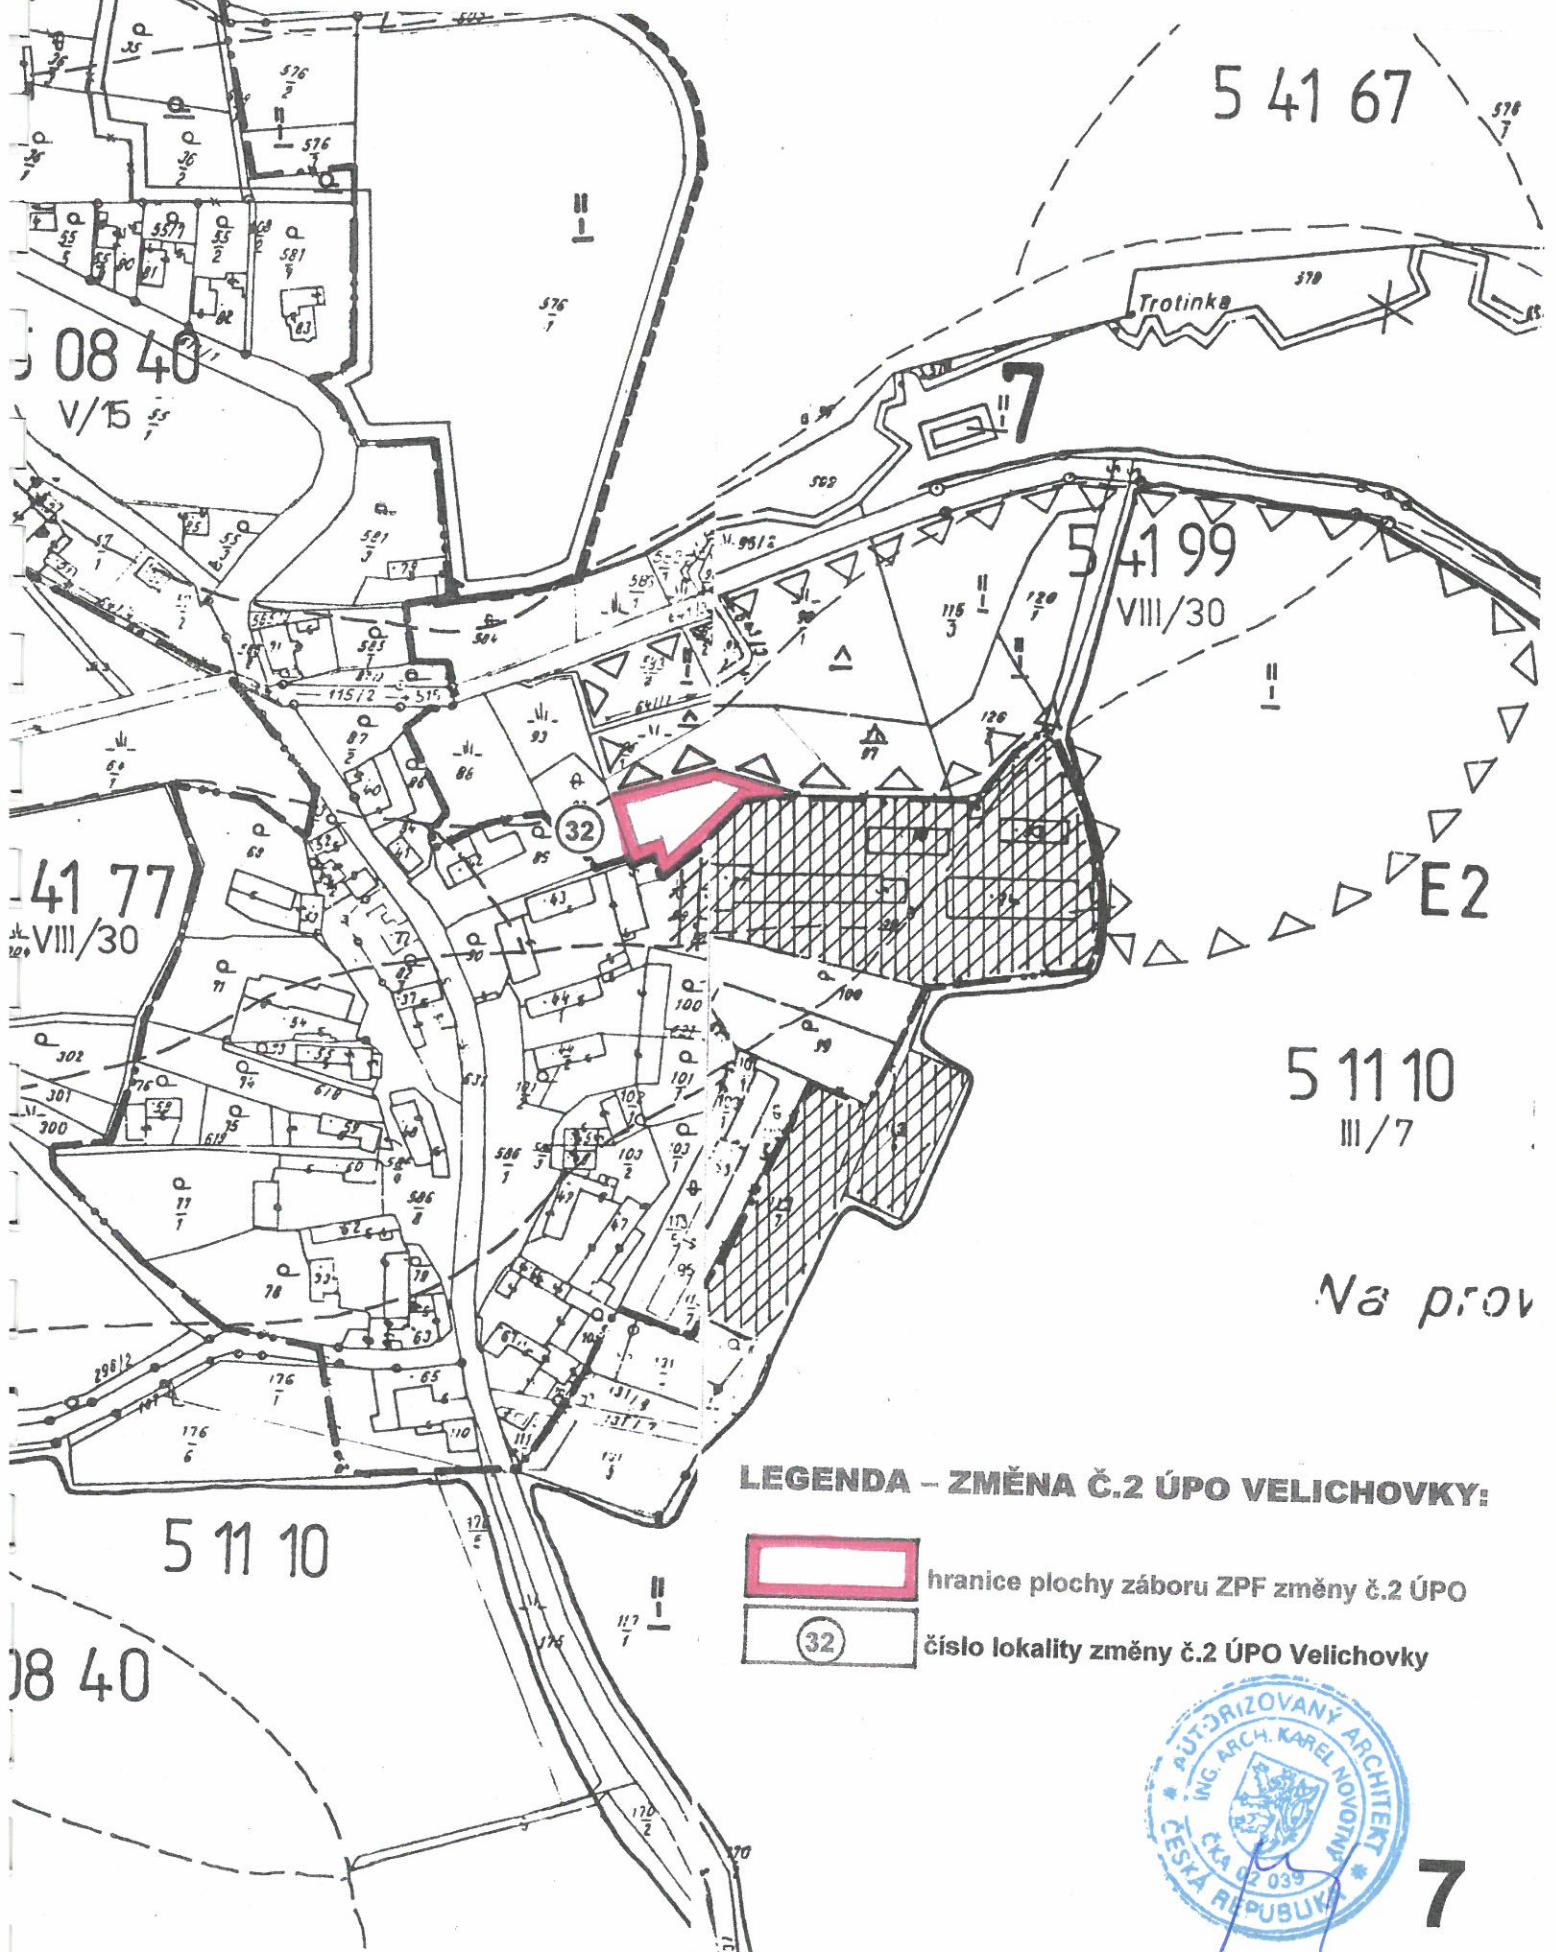

# ÚPO Velichovky

změna č.2 ≡

## výkres záborů půdního fondu 1 : 2880

### LEGENDA - ZMĚNA Č.2 ÚPO VELICHOVKY:

hranice plochy záboru ZPF změny č.2 ÚPO

číslo lokality změny č.2 ÚPO Velichovky